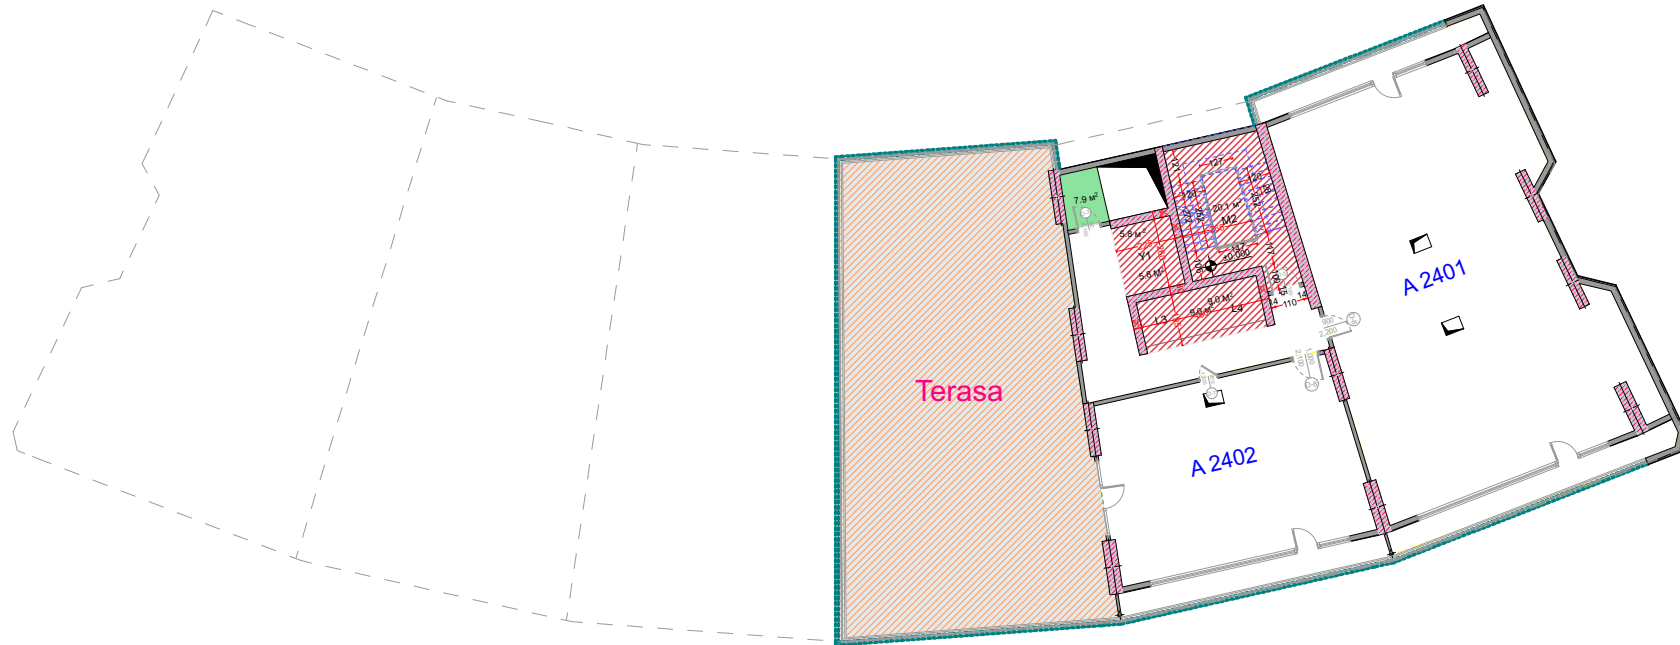

LEGEND
A P A R T M E N T S

3.50M HEIGHT

A BLOCK

FLOOR 25TH სართული

LEGEND
A P A R T M E N T S

3.50M HEIGHT

A 2401	65.4	177.7	243.1	Sea
A 2402	151.8	22.40	174.2	Sea

LEGEND