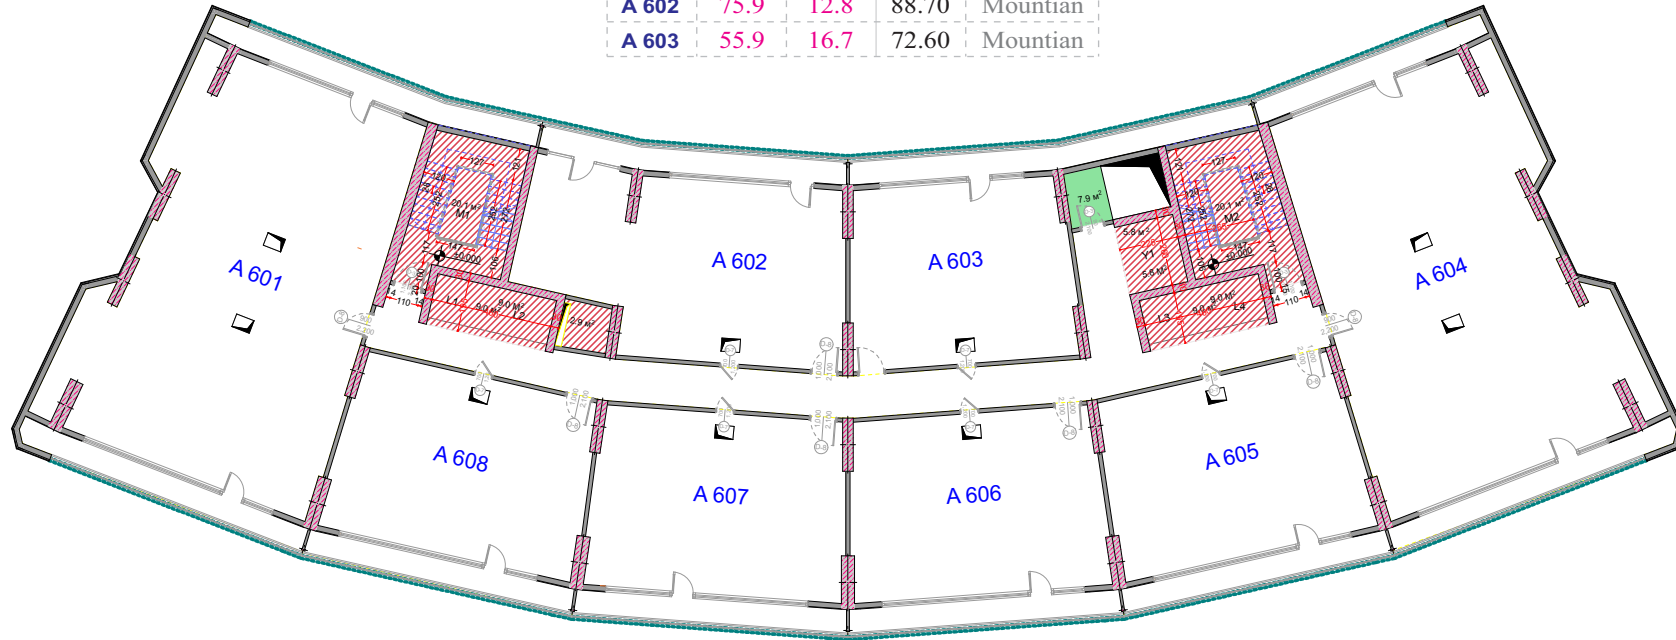

Örnek dairelerimizden beğendiklerinizi yaptırabilir veya kendi tasarımınızı oluşturup aradaki fark ile tam hayallerinizdeki ev'e kavuşabilirsiniz.

LEGEND

RESIDENCE PLANS

A BLOCK

FLOOR 7TH სართული

A 602	75.9	12.8	88.70	Mountain
A 603	55.9	16.7	72.60	Mountain